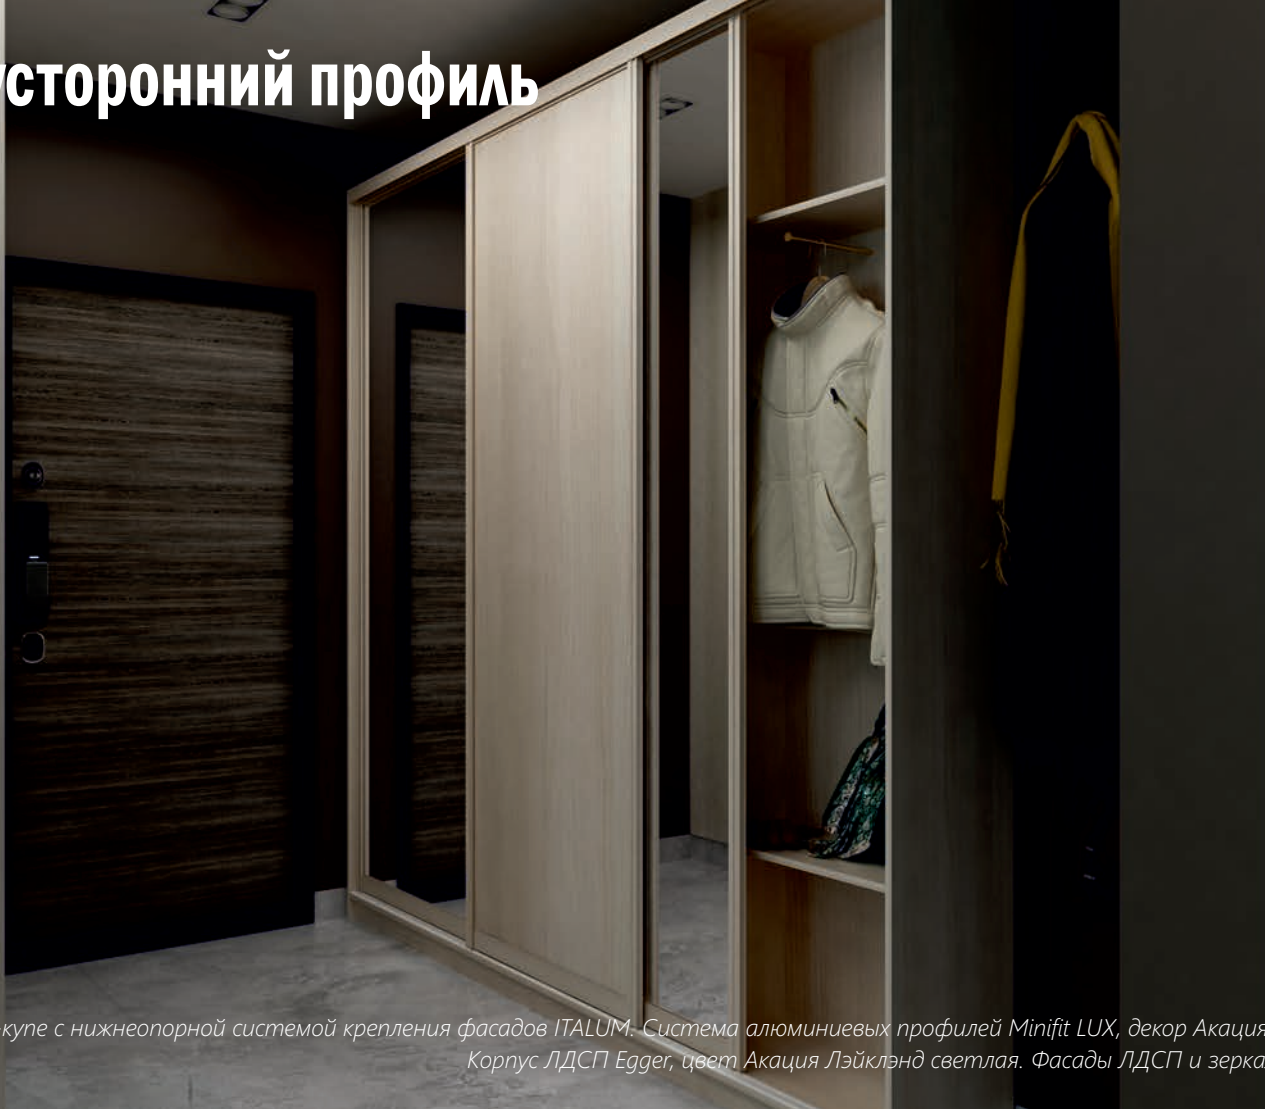

Двусторонний профиль

Шкаф-купе с нижнеопорной системой крепления фасадов ITALUM. Система алюминиевых профилей Minifit LUX, декор Акация Лэйклэнд. Корпус ЛДСП Egger, цвет Акация Лэйклэнд светлая. Фасады ЛДСП и зеркало серебро

“” В систему **MINIFIT-LUX** ставится полотно 10мм, а значит мы свободны в своих дизайнерских проявлениях! МДФ с фрезеровкой, любые цвета ЛДСП из складской программы, модные панели **CLEAF** и многие другие решения теперь возможны в фасаде.

Нехватка места – это, пожалуй, самая частая «головная боль» заказчика. Хочется с одной стороны, чтобы шкаф был максимально вместительным, а с другой – был интересным по дизайну или, как минимум, эстетичен. И это требование предъявляется не только к шкафам в гостиной, спальне, детской, но и к шкафам в прихожую, кладовку или в техническом помещении. Система **MINIFIT** с новым улучшенным двусторонним профилем **MINIFIT-LUX** отвечает всем этим требованиям. Профиль **MINIFIT-LUX** является улучшенным вариантом системы **MINIFIT**, теперь ручка имеет 2 различные стороны, а значит 2 разных дизайна, а сам профиль стал толще и надежнее. Одна сторона ручки имеет увеличенное углубление под пальцы, поэтому эту сторону мы стараемся использовать в шкафах с частым доступом к содержимому, а также в шкафах с тяжелыми фасадами, например ЛДСП с зеркалом. Вторая сторона лаконичнее, имеет более минималистичный дизайн и считается наиболее универсальным решением,